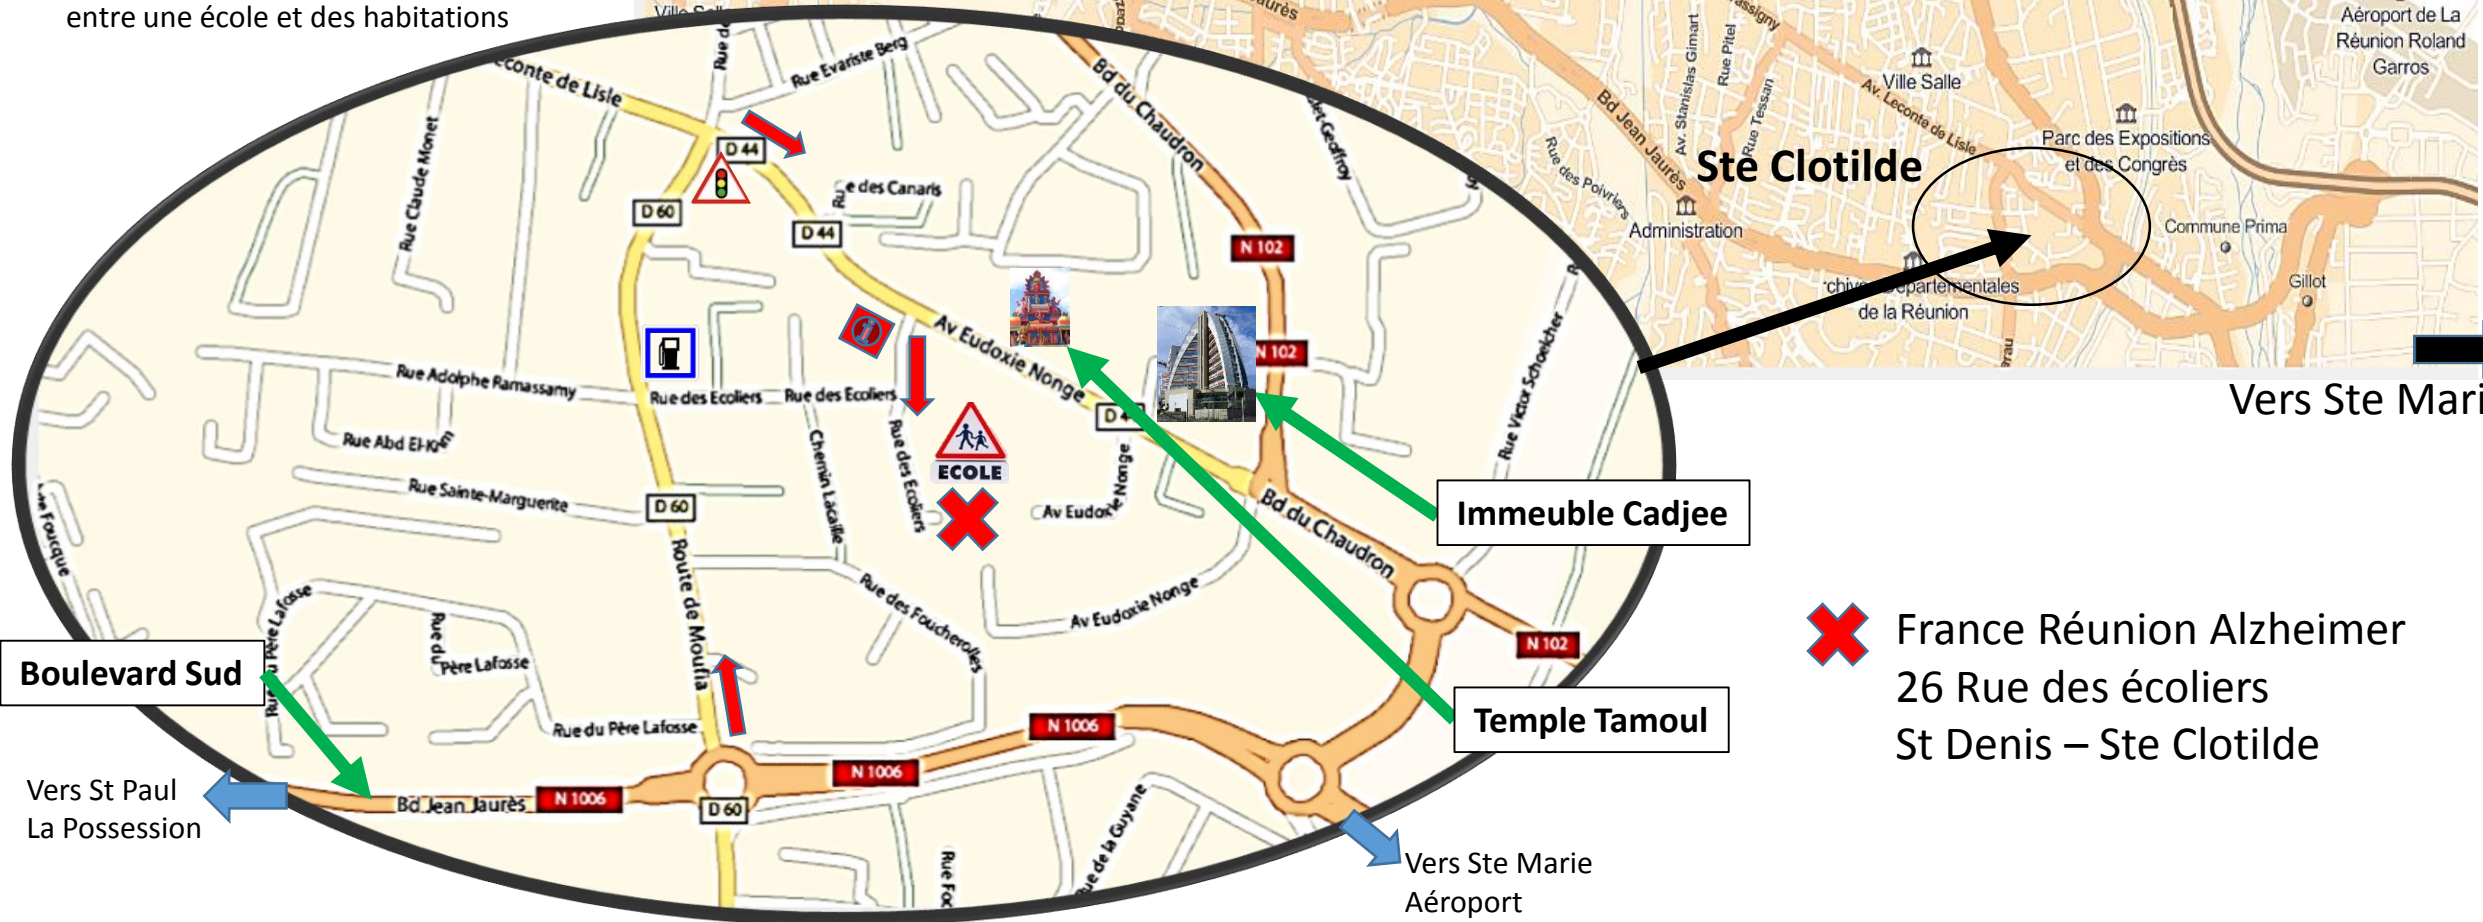

ST DENIS

Vers St Paul

La rue des écoliers est la première rue à droite après avoir tourné à droite au feu rouge (env. 200m après). Attention :Très peu visible. Juste avant, un petit panneau en haut d'une palissade indique :

Huissier
Salle de vente

Le siège de l'association est tout au bout de l'impasse, après être passé entre une école et des habitations

Aéroport de La Réunion Roland Garros

Immeuble Cadjee

Temple Tamoul

X France Réunion Alzheimer
26 Rue des écoliers
St Denis – Ste Clotilde

Boulevard Sud

Vers St Paul
La Possession

Vers Ste Marie
Aéroport

Vers Ste Marie